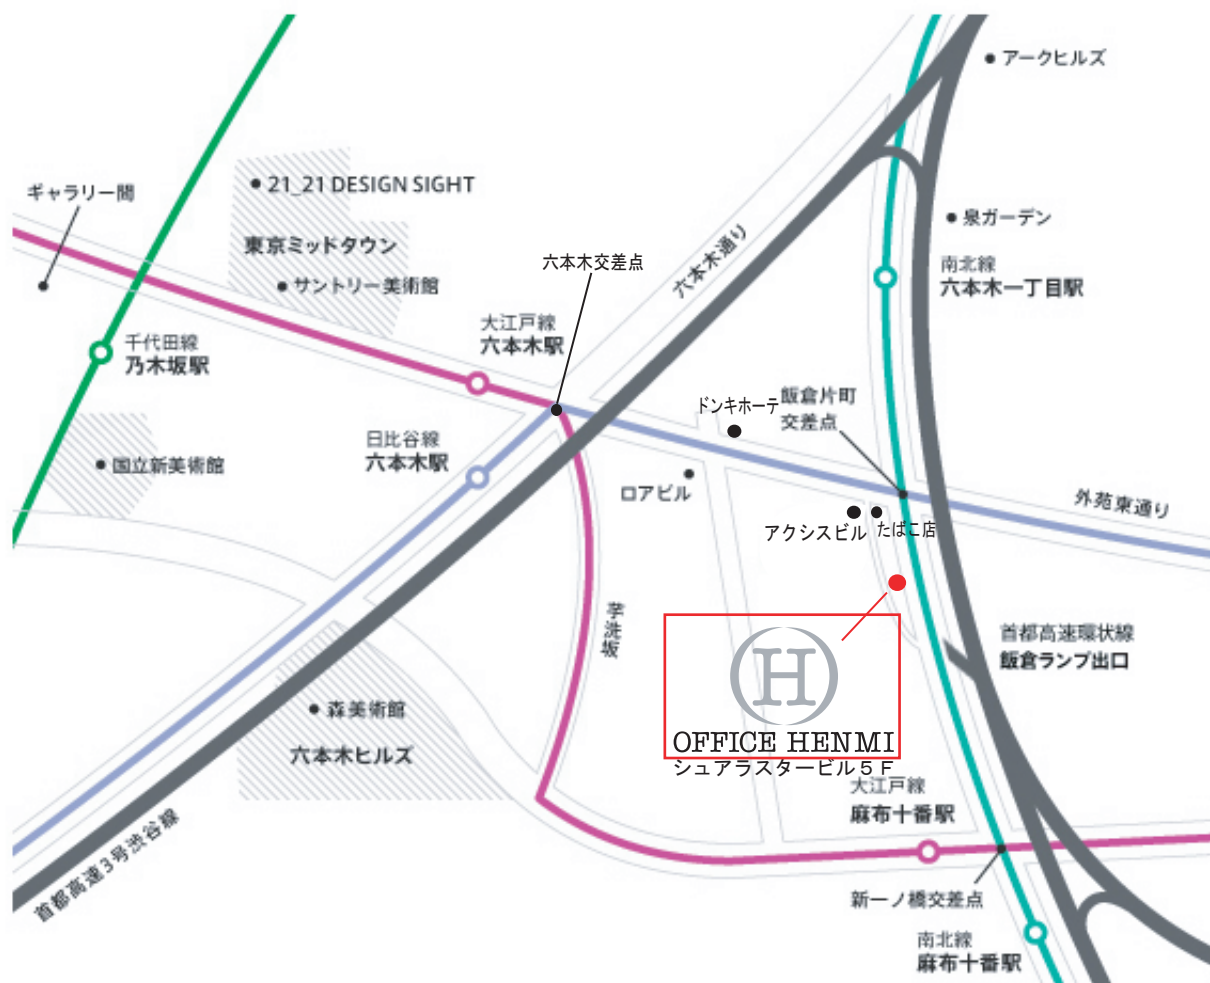

# オフィスヘンミ地図

- ・六本木駅（地下鉄日比谷線、都営地下鉄大江戸線）：  
3番出口、六本木交差点から外苑東通りを東京タワー方面へ。  
AXISビルを右折、イタリアレストランNOZAKIの隣りのビル（徒歩約10分）
- ・六本木1丁目駅（営団地下鉄南北線）：  
1番出口、飯倉片町交差点右折後すぐ、たばこ店を左折、  
イタリアレストランNOZAKI隣のビル。（徒歩約10分）
- ・麻布十番駅（営団地下鉄南北線、都営地下鉄大江戸線）：  
7番出口、飯倉片町交差点手前、斜め上に登斜め左斜面登りきりすぐ。（徒歩約10分）