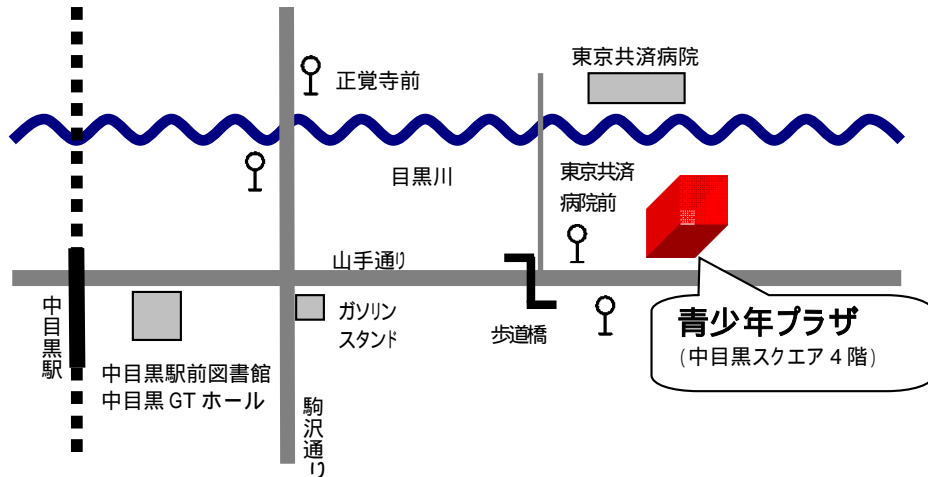

目黒区青少年プラザ

案内地図

目黒区青少年プラザは、「中目黒スクエア4-7階」で、事務室が4階にあります。

地球ことば村「ことばのサロン」の会場は、5階の会議室となります。

(地球ことば村追記)

東急東横線 / 東京メトロ日比谷線 中目黒駅下車 徒歩10分
山手通りをJR五反田駅方面へ向かい、左側沿い。東京共済病院近く。

交通案内

東急バス 渋41系統 (渋谷駅⇨大井町駅) 東京共済病院前下車 徒歩1分
渋71系統 (渋谷駅東口⇨洗足駅) 正覚寺前下車 徒歩8分
恵32系統 (恵比寿駅⇨用賀駅) 正覚寺前下車 徒歩8分
黒09系統 (目黒駅前⇨野沢龍雲寺) 東京共済病院前下車 徒歩2分