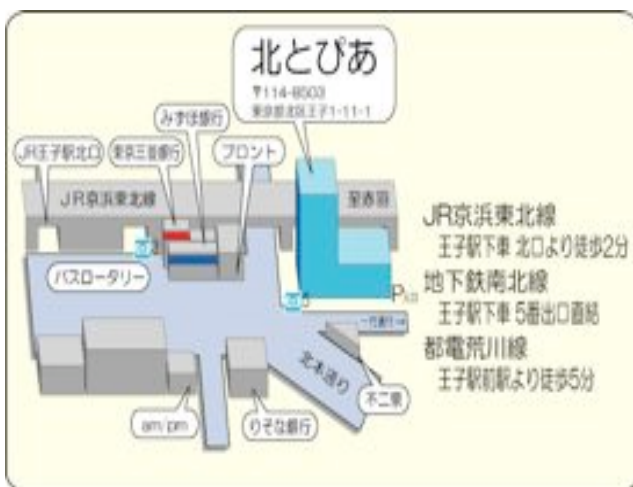

# アイヌ文様作品展

【入場無料】

とき：2011年1月22日（土） 13:00～20:00

1月23日（日） 10:00～20:00

北とぴあ 地下1F 展示ホール

〒114-8503 北区王子1-11-1

連絡先：

080-3471-0953 丸子