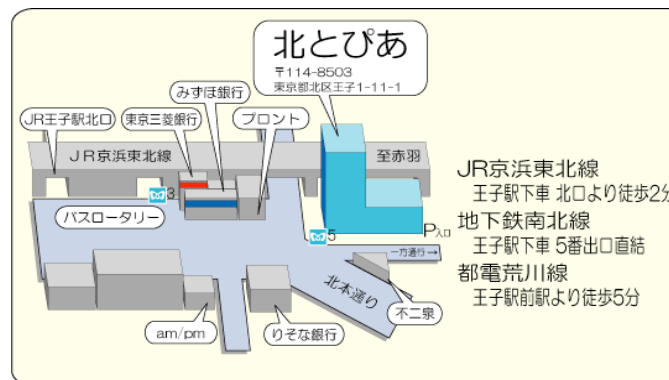

アイヌ文様作品展

入場無料

日時 2012年1月14日(土) PM 13:00~20:00

15日(日) AM 10:00~20:00

おうじ ほくとぴあ

地下1F

展示ホールB

といあわせ 080-3471-0953 まるこ